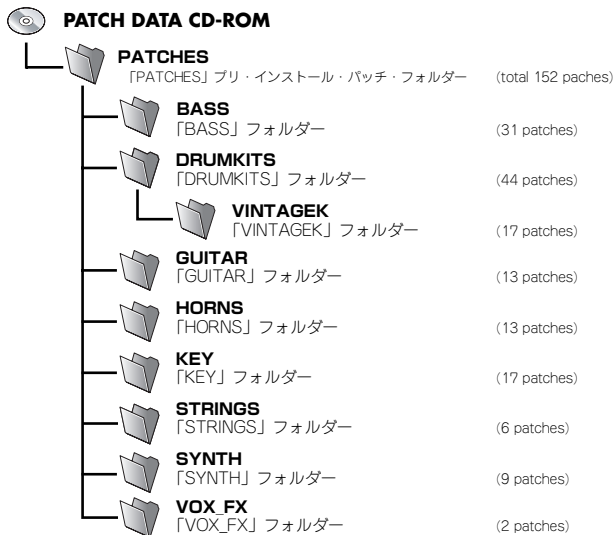

DISC 2 「PATCH DATA」 について

DISC 2 「PATCH DATA」 には、ハード・ディスクの PATCHES フォルダに保存されている（工場出荷時）プリ・インストール・パッチ（P.11）を収録しています。
プリ・インストール・パッチをハード・ディスクに復元する場合にお使いください。
パッチは、ドラム・キットやベースなど、楽器の種類により分類されて収録しています。
また、インポート操作やロード・パッチ操作で、CD-ROM から直接パッチをプロジェクトに読み込むこともできます。

フォルダー構成